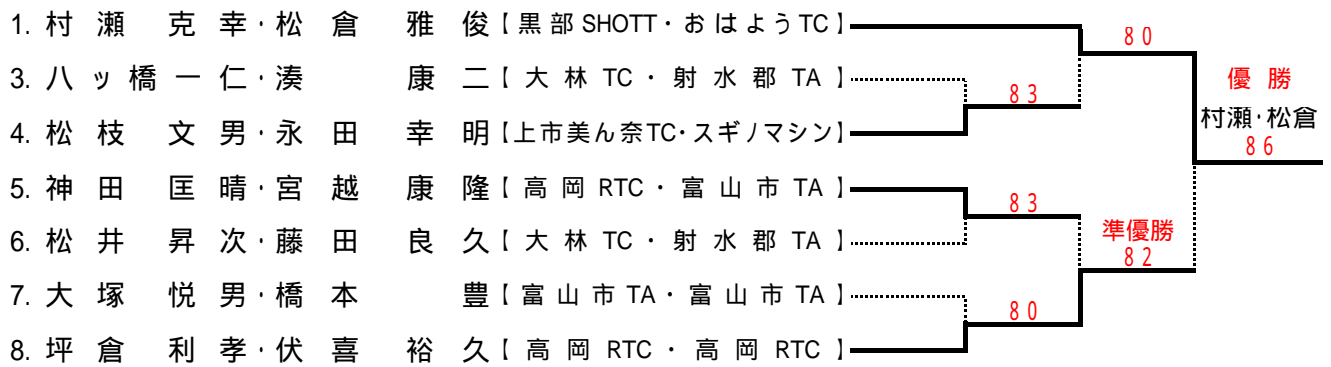

【 35歳以上男子ダブルス 】 …… 8 ゲームセット

【 35歳以上男子ダブルスコンソレーション 】 …… 1 セットマッチ

【 45歳以上男子ダブルス 】 …… 8 ゲームセット

【 45歳以上男子ダブルスコンソレーション 】 …… 1 セットマッチ

【 45歳以上女子ダブルス 】 …… 8 ゲームセット

【 45歳以上女子ダブルスコンソレーション 】 …… 1 セットマッチ