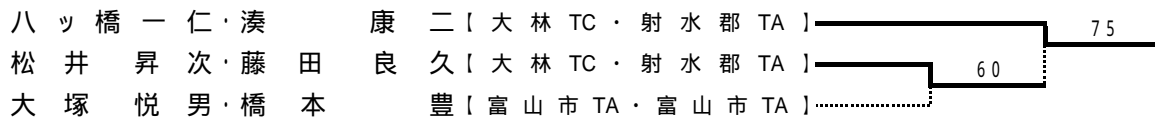

【 35歳以上男子ダブルス 】 …… 8 ゲームセット

【 35歳以上男子ダブルスコンソレーション 】 …… 1 セットマッチ

【 45歳以上男子ダブルス 】 …… 8 ゲームセット

【 45歳以上男子ダブルスコンソレーション 】 …… 1 セットマッチ

【 45歳以上女子ダブルス 】 …… 8 ゲームセット

【 45歳以上女子ダブルスコンソレーション 】 …… 1 セットマッチ