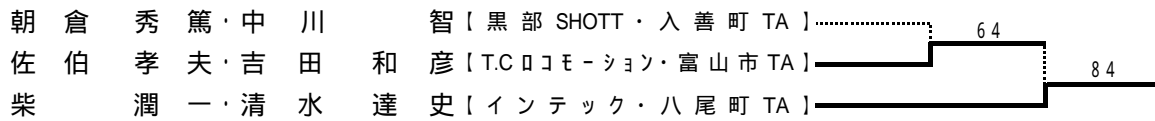

【 35歳以上男子ダブルス 】 …… 8 ゲームセット

【 35歳以上男子ダブルスコンソレーション 】 …… 1 セットマッチ

【 45歳以上男子ダブルス 】 …… 8 ゲームセット

【 45歳以上男子ダブルスコンソレーション 】 …… 1 セットマッチ

【 45歳以上女子ダブルス 】 …… 8 ゲームセット

【 45歳以上女子ダブルスコンソレーション 】 …… 1 セットマッチ