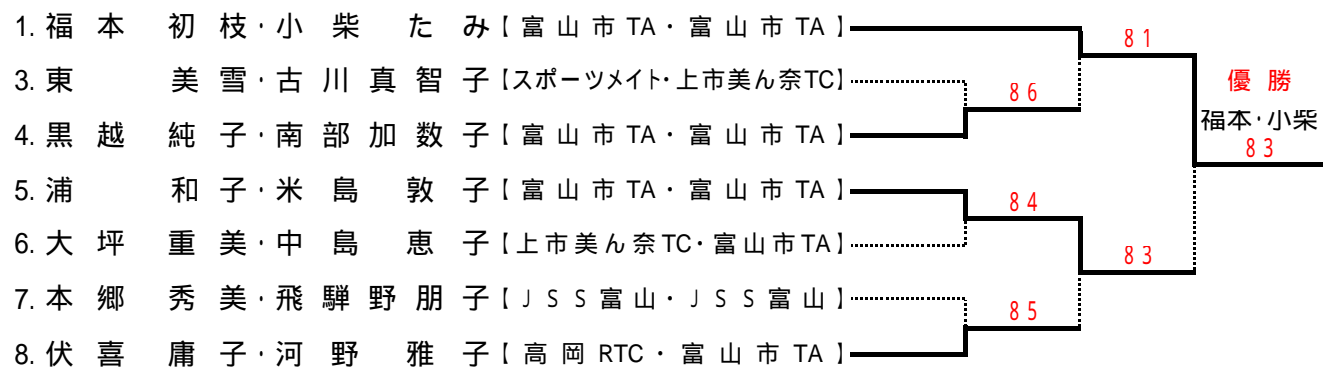

【 35歳以上男子ダブルス 】 …… 8 ゲームセット

【 35歳以上男子ダブルスコンソレーション 】 …… 1 セットマッチ

【 45歳以上男子ダブルス 】 …… 8 ゲームセット

【 45歳以上男子ダブルスコンソレーション 】 …… 1 セットマッチ

【 45歳以上女子ダブルス 】 …… 8 ゲームセット

【 45歳以上女子ダブルスコンソレーション 】 …… 1 セットマッチ