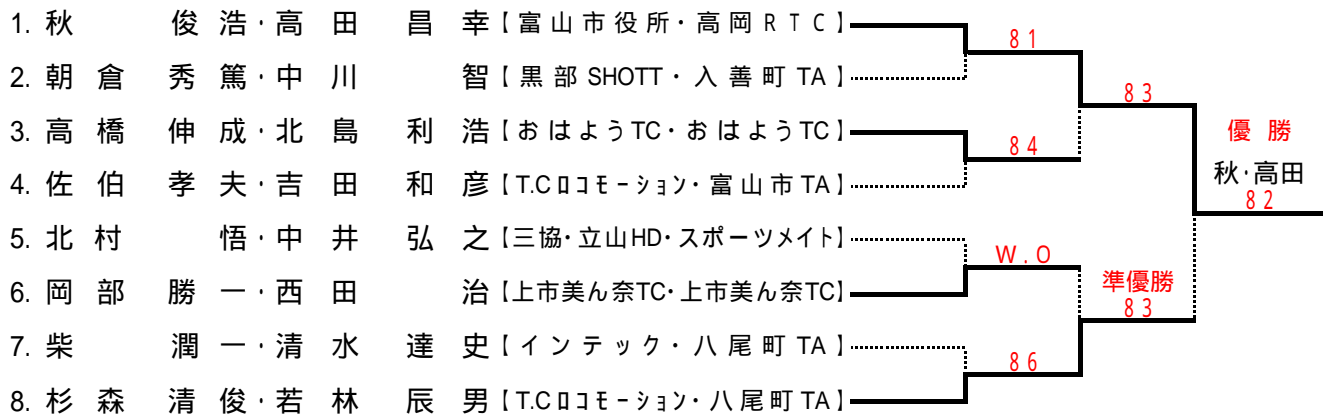

【 35歳以上男子ダブルス 】 …… 8 ゲームセット

【 35歳以上男子ダブルスコンソレーション 】 …… 1 セットマッチ

【 45歳以上男子ダブルス 】 …… 8 ゲームセット

【 45歳以上男子ダブルスコンソレーション 】 …… 1 セットマッチ

【 45歳以上女子ダブルス 】 …… 8 ゲームセット

【 45歳以上女子ダブルスコンソレーション 】 …… 1 セットマッチ