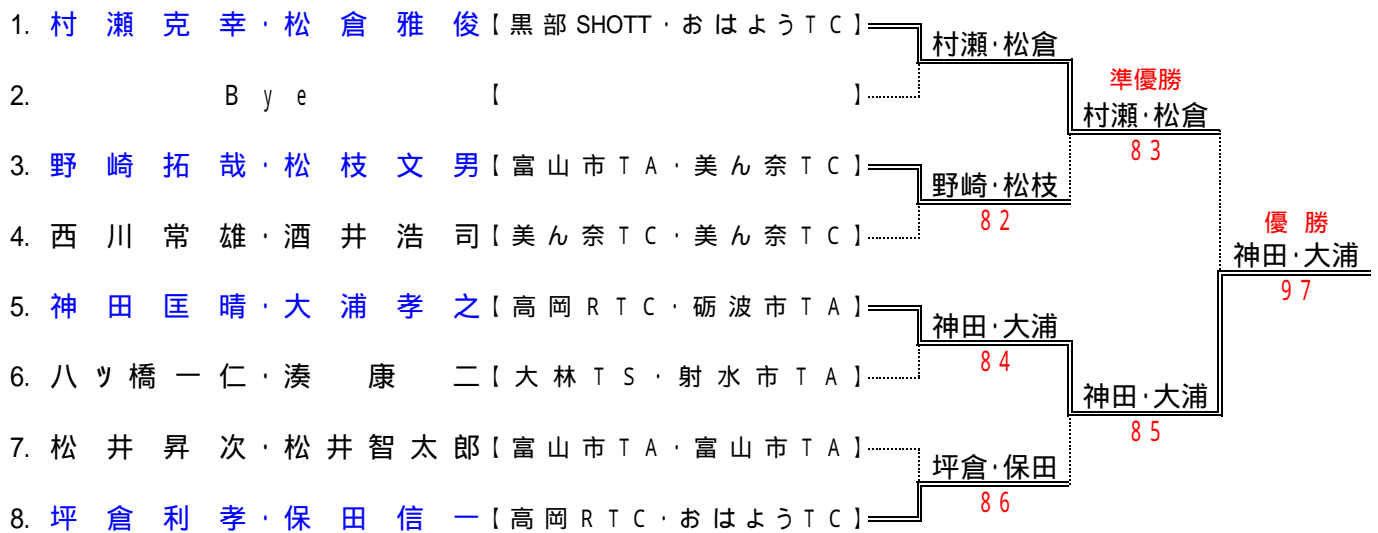

【 35歳以上男子ダブルス 】 …… 8 ゲームスプロセット

【 35歳以上男子ダブルスコンソレーション 】 …… 1 セットマッチ

【 45歳以上男子ダブルス 】 …… 8 ゲームスプロセット

【 45歳以上男子ダブルスコンソレーション 】 …… 1 セットマッチ

<注> 55歳以上男子ダブルスは、エントリー数が1組の為、開催しません。  
但し、55歳以上男子ダブルスはエントリーペア(野崎・松枝ペア)を都市対抗代表に推薦します。