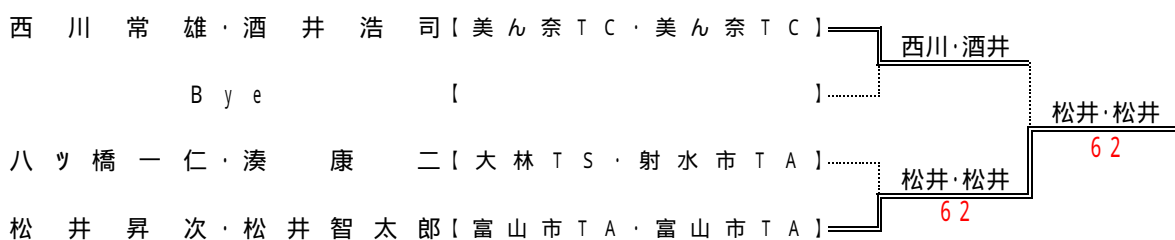

【 35歳以上男子ダブルス 】 …… 8 ゲームスプロセット

【 35歳以上男子ダブルスコンソレーション 】 …… 1 セットマッチ

【 45歳以上男子ダブルス 】 …… 8 ゲームスプロセット

【 45歳以上男子ダブルスコンソレーション 】 …… 1 セットマッチ

<注> 55歳以上男子ダブルスは、エントリー数が1組の為、開催しません。  
但し、55歳以上男子ダブルスはエントリーペア(野崎・松枝ペア)を都市対抗代表に推薦します。