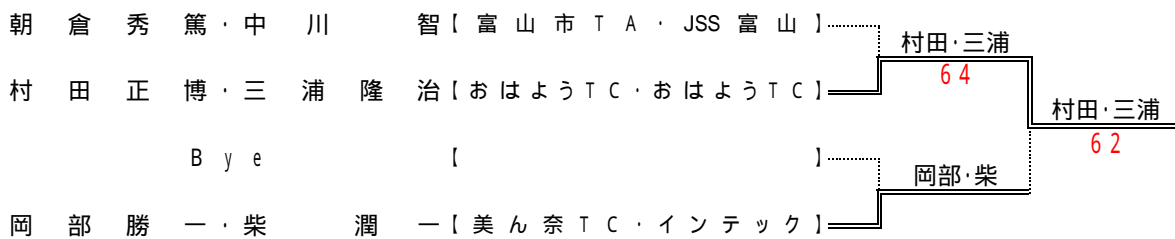

【 35歳以上男子ダブルス 】 …… 8 ゲームスプロセット

【 35歳以上男子ダブルスコンソレーション 】 …… 1 セットマッチ

【 45歳以上男子ダブルス 】 …… 8 ゲームスプロセット

【 45歳以上男子ダブルスコンソレーション 】 …… 1 セットマッチ

<注> 55歳以上男子ダブルスは、エントリー数が1組の為、開催しません。  
但し、55歳以上男子ダブルスはエントリーペア(野崎・松枝ペア)を都市対抗代表に推薦します。