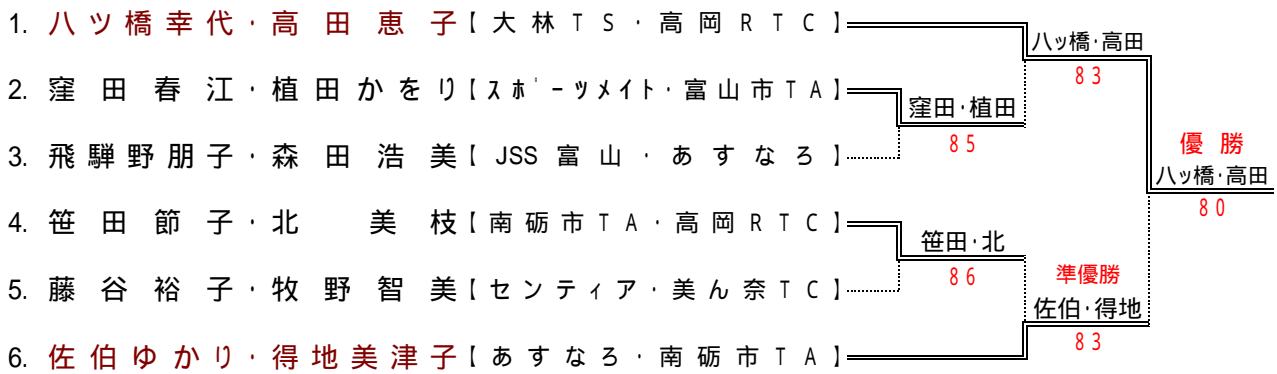

【 40歳以上女子ダブルス 】 … 8ゲームズプロセット

【 40歳以上女子ダブルスコンソレーション 】 … 1セットマッチ

【 45歳以上女子ダブルス 】 … 8ゲームズプロセット

【 45歳以上女子ダブルスコンソレーション 】 … 1セットマッチ