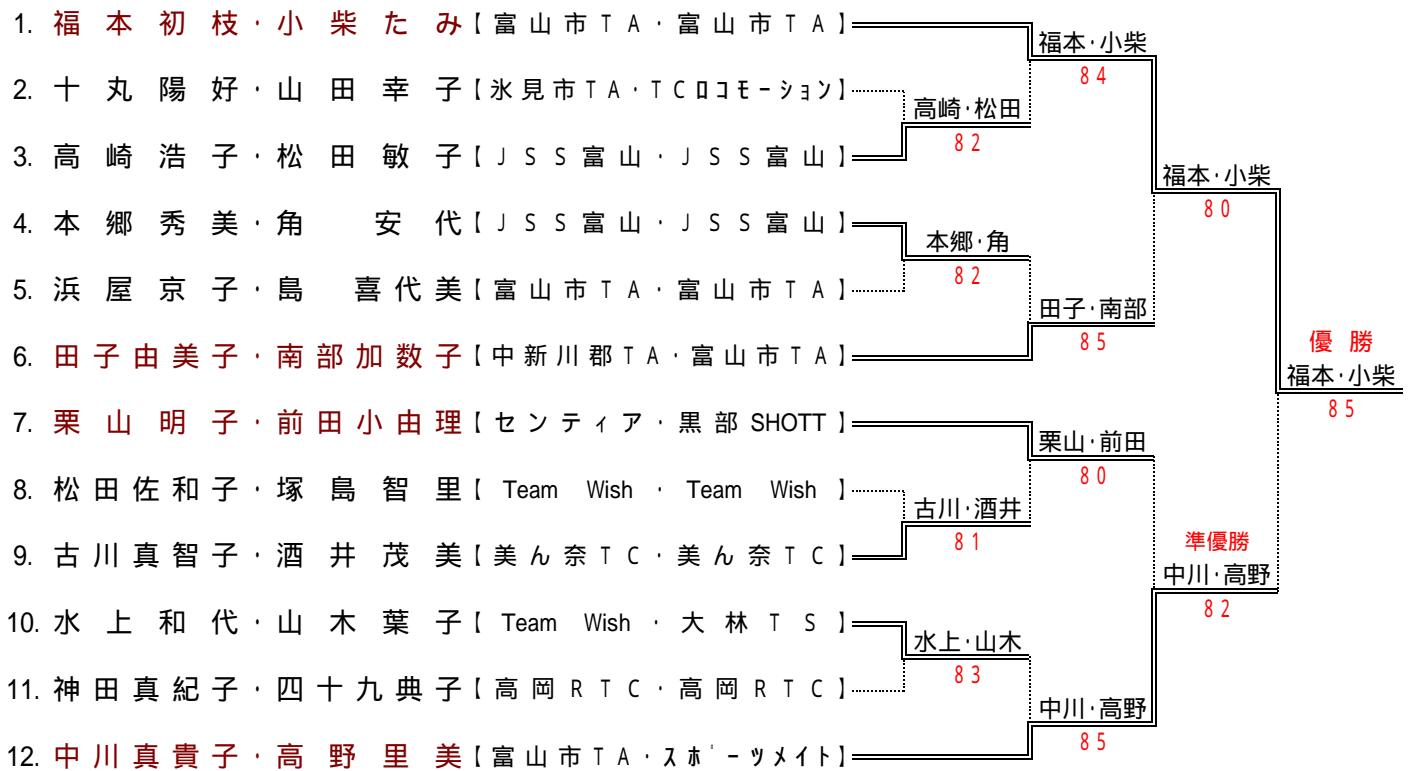

【 40歳以上女子ダブルス 】 … 8ゲームズプロセット

【 40歳以上女子ダブルスコンソレーション 】 … 1セットマッチ

【 45歳以上女子ダブルス 】 … 8ゲームズプロセット

【 45歳以上女子ダブルスコンソレーション 】 … 1セットマッチ